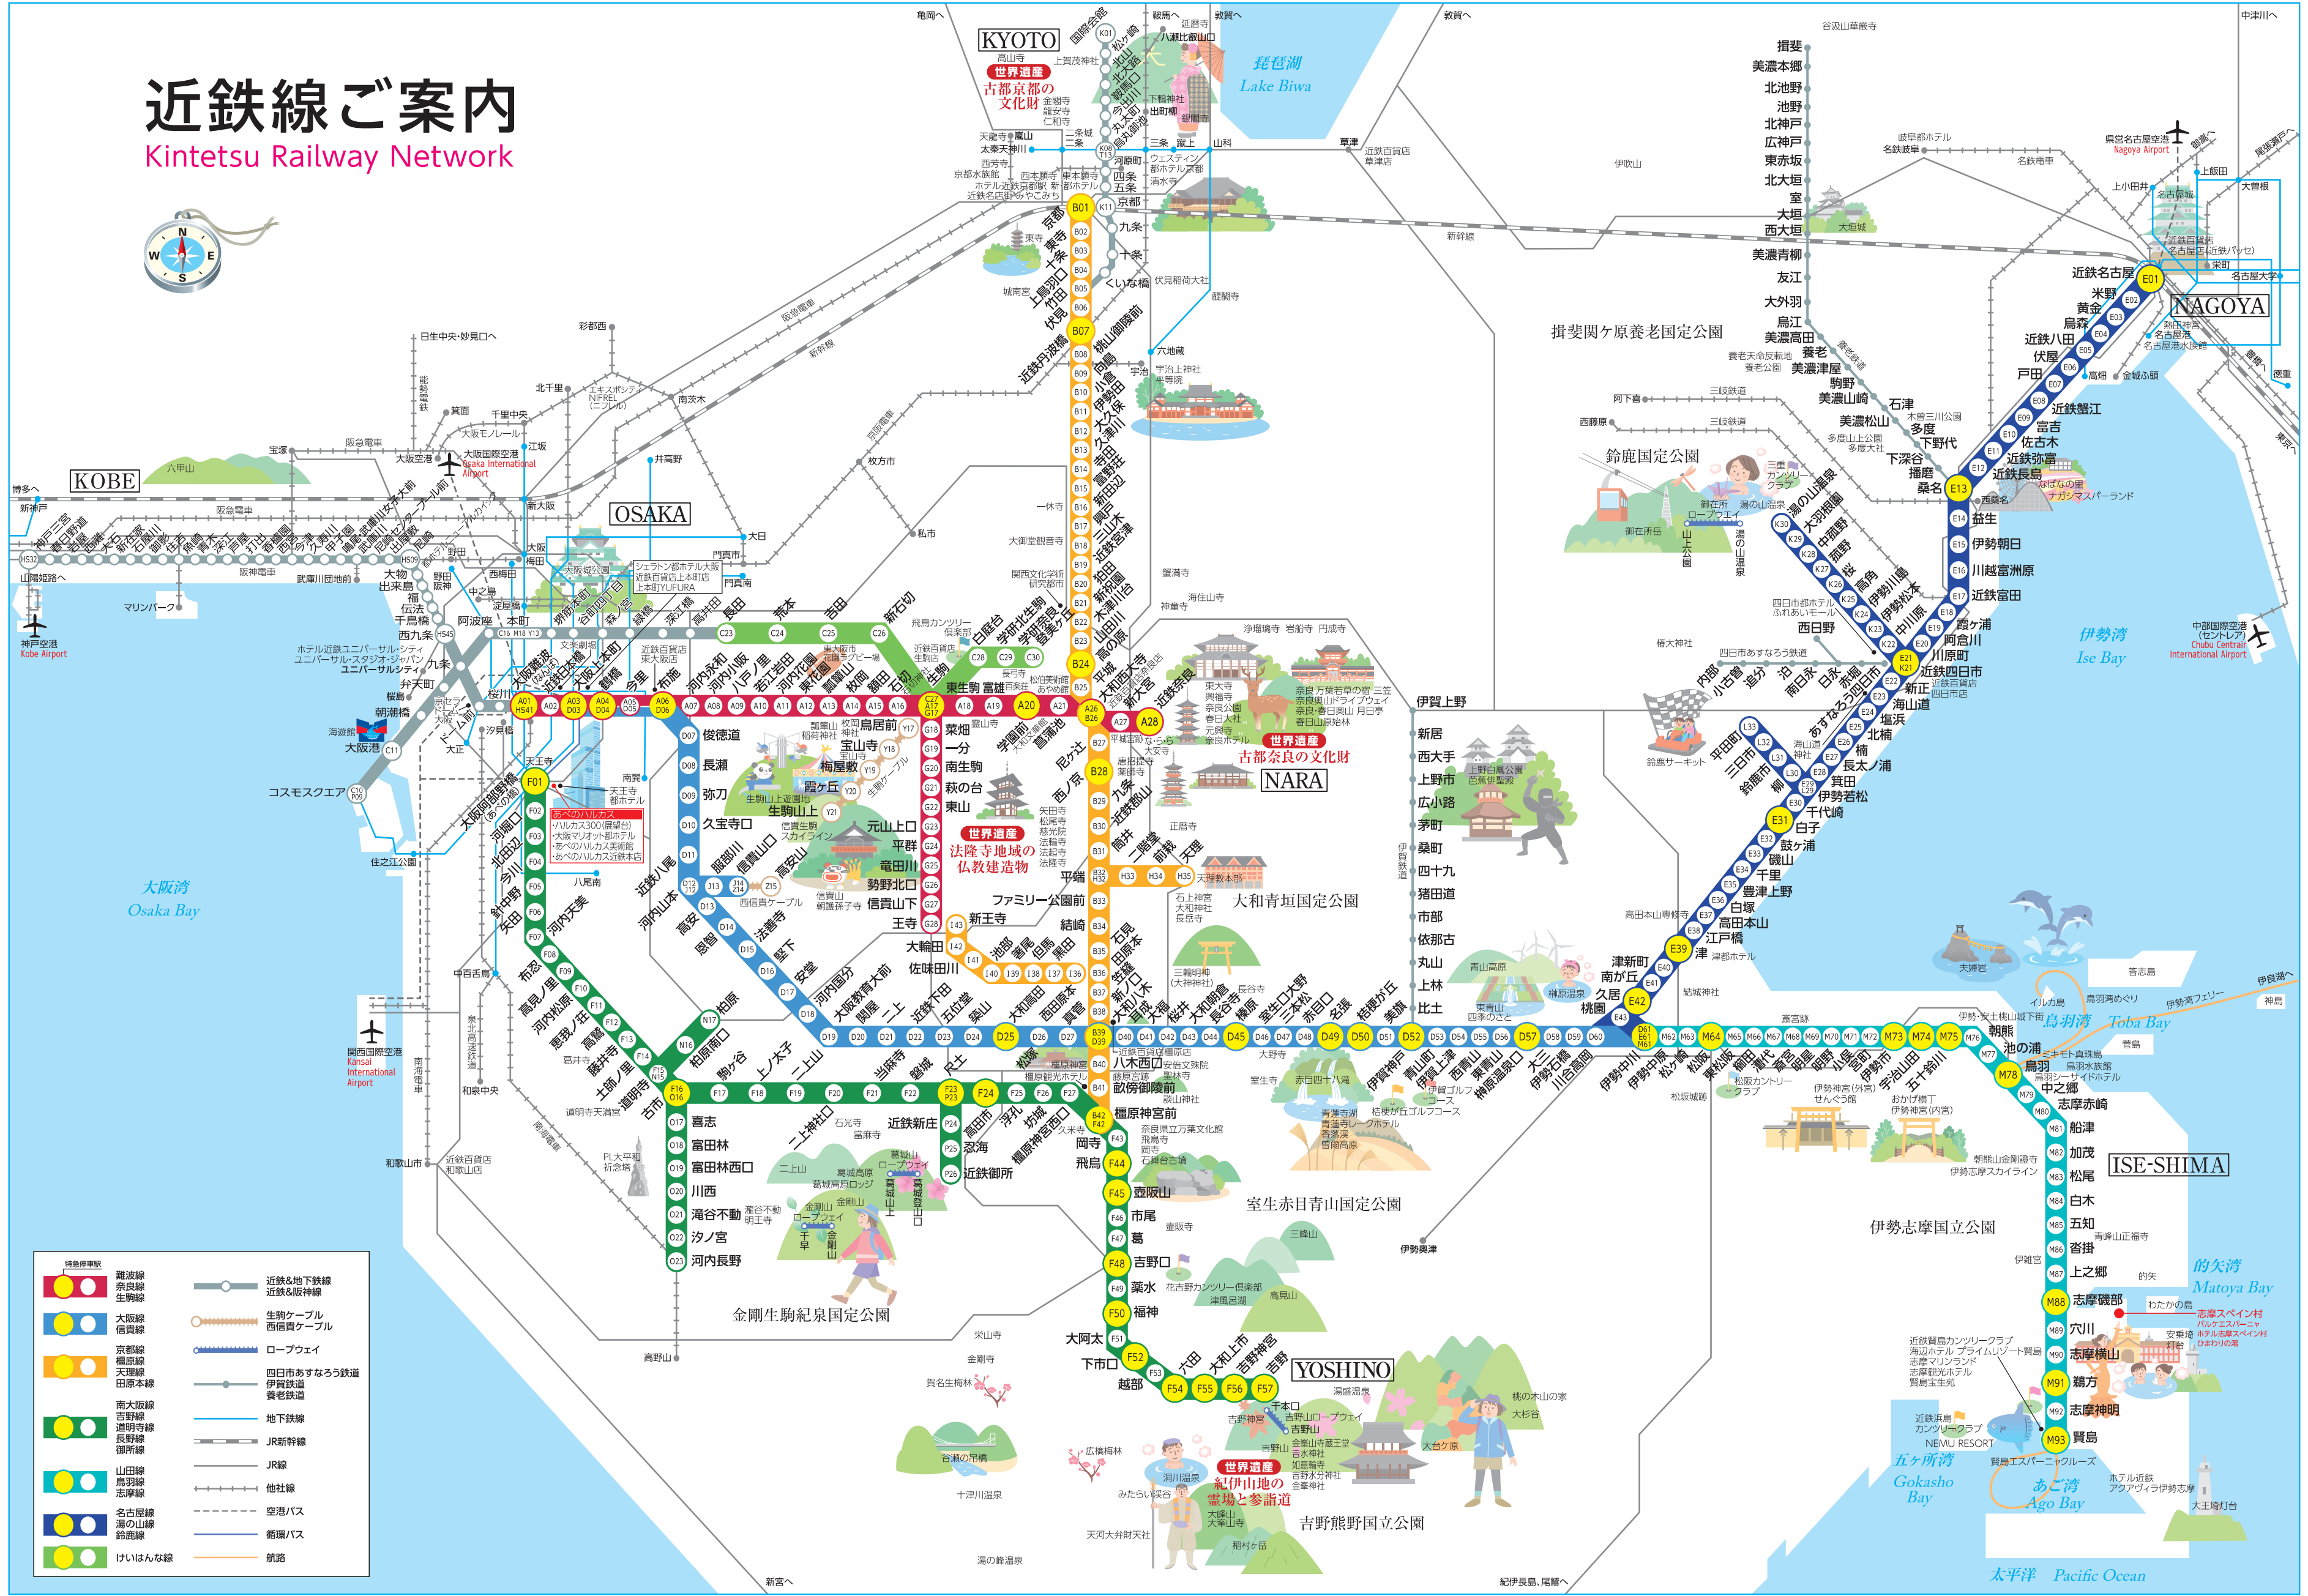

近鉄線ご案内

Kintetsu Railway Network

- | | |
|--------|-----------|
| 難波線 | 近鉄&地下鉄線 |
| 奈良線 | 近鉄&阪神線 |
| 生駒線 | 生駒ケーブル |
| 大和線 | 西信貴ケーブル |
| 信貴線 | ロープウェイ |
| 京都線 | 四日市あすなろ鉄道 |
| 福原線 | 伊勢鉄道 |
| 天理線 | 養老鉄道 |
| 田原線 | 地下鉄線 |
| 南大和線 | JR新幹線 |
| 吉野線 | JR線 |
| 道明寺線 | 他社線 |
| 長野線 | 空港バス |
| 御所線 | 循環バス |
| 山田線 | 航路 |
| 鳥羽線 | |
| 志摩線 | |
| 名古屋線 | |
| 湊の山線 | |
| 鈴鹿線 | |
| けいはんな線 | |

KYOTO

世界遺産
古都京都の文化財

琵琶湖
Lake Biwa

NAGOYA

NARA

世界遺産
古都奈良の文化財

YOSHINO

世界遺産
紀伊山地の霊場と参詣道

ISE-SHIMA

太平洋 Pacific Ocean